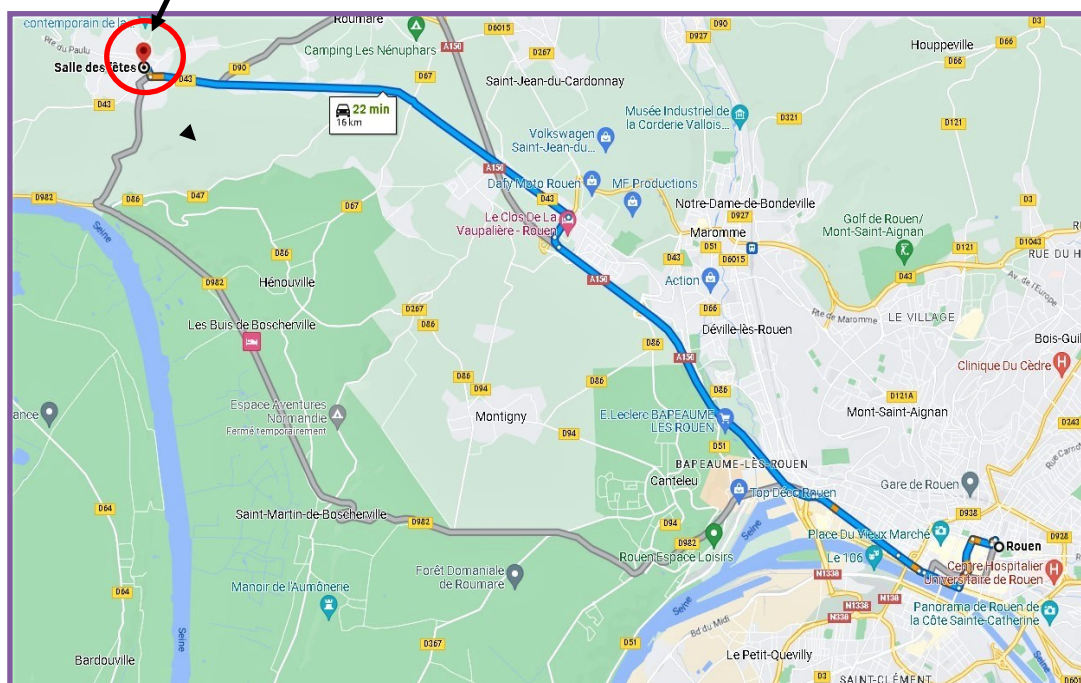

2ème FISEB

Festival International Scènes En Boucle

24 / 25 MAI
2024

Théâtre

Arts des rues

Musique

SAINT PIERRE DE VARENGEVILLE

Vendredi 24 mai

Restauration et buvette sur place

Pour accéder au festival

**SALLE des fêtes 54 Route du Paulu
76480 Saint-Pierre-de-Varengville**

Depuis ROUEN, ligne de bus 26

métropole
rouen-normandie

matmut
POUR LES
ARTS